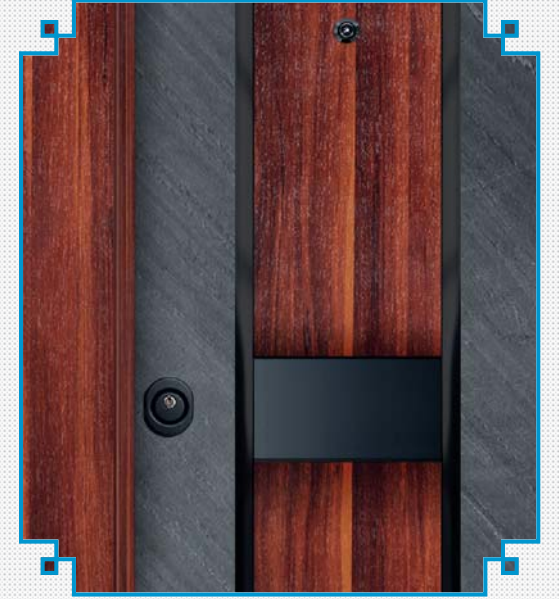

Kasa Kaplama / Frame Covered

METRO ▶ ZEN SPECIAL

Bina Giriş / Build Entrance

METRO ► ANKASTRE
Kasa Kaplama / Frame Covered

METRO ► KILIÇ
Kasa Kaplama / Frame Covered

METRO ▶ METRO - 01
Kasa Kaplama / Frame Covered